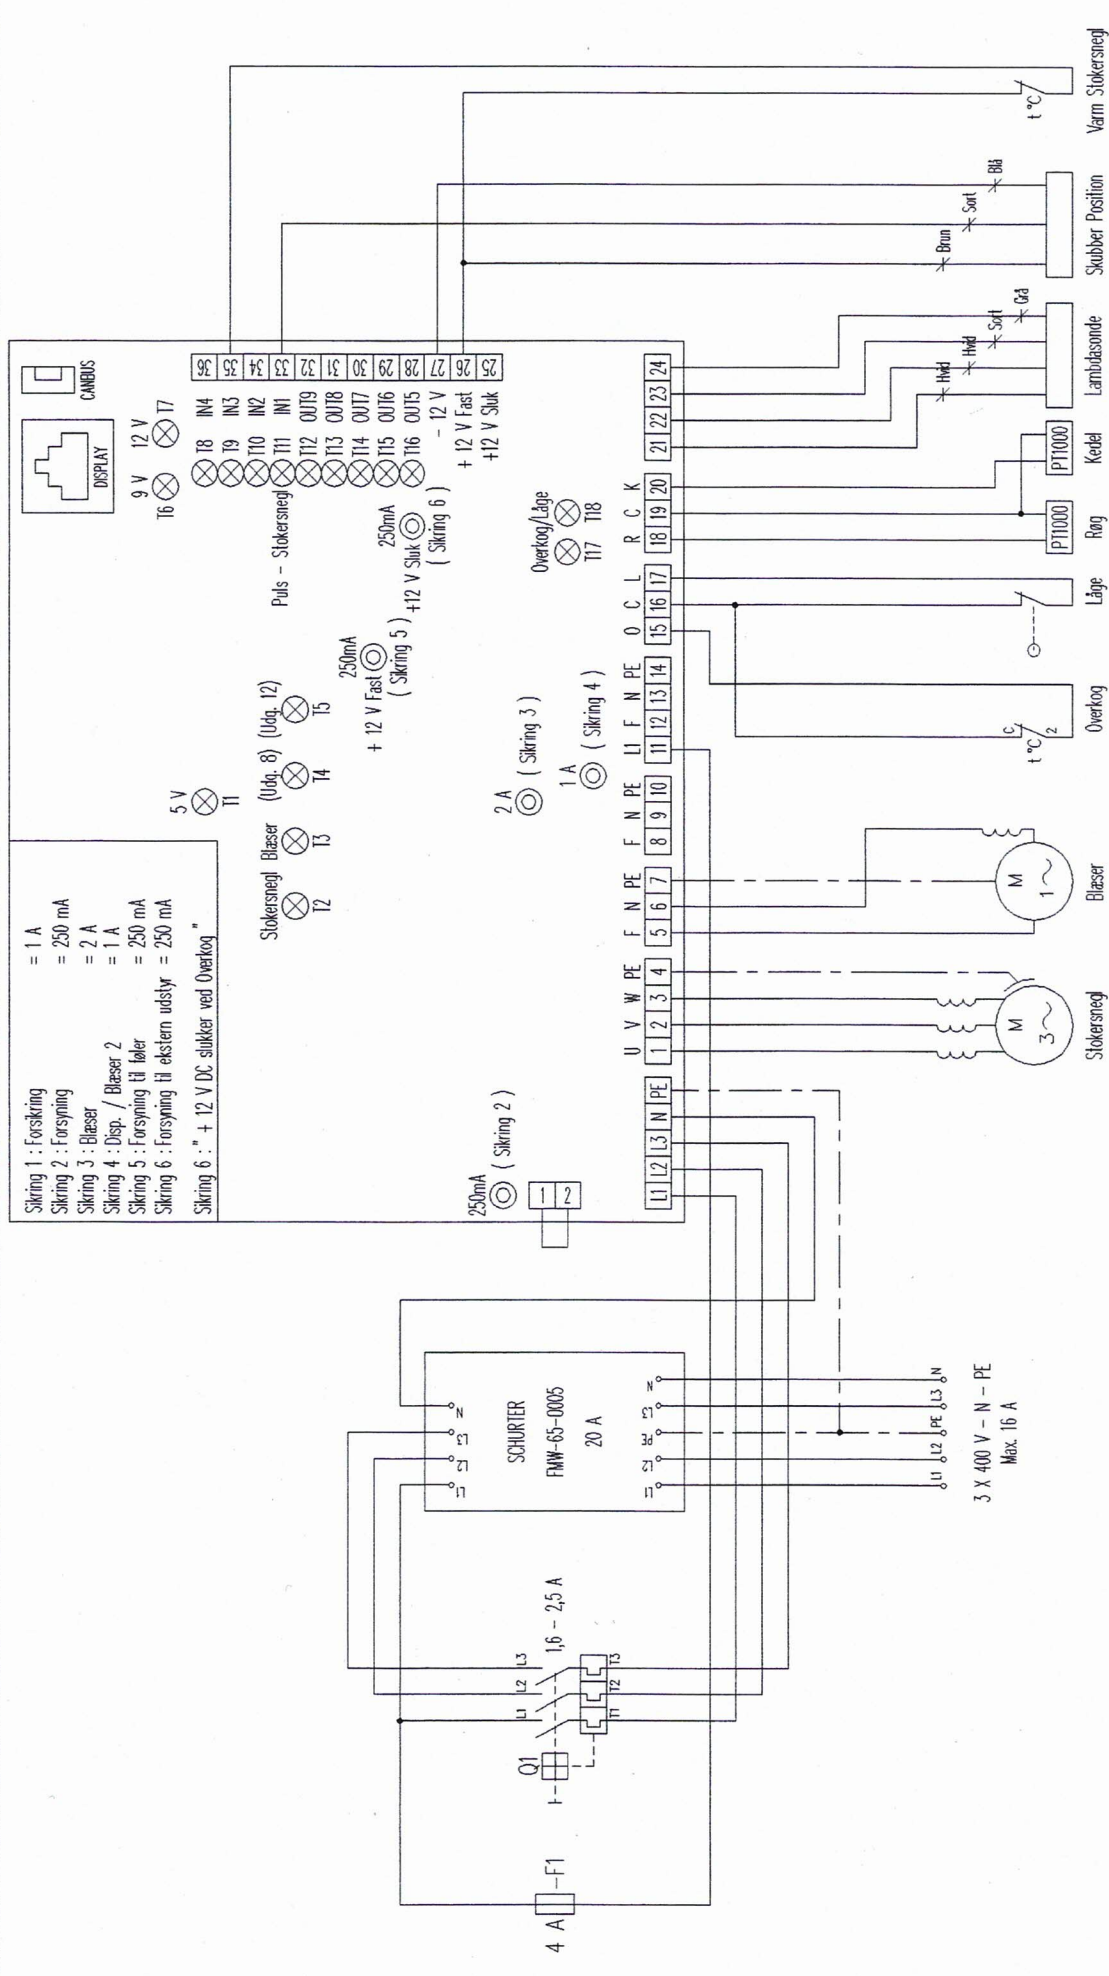

1	2	3	4	5	6	7	8	9	10	11	12	13	14	15			
Forsyning						Stokersneegl		Blæser		Overkog		Låge		Røg Temperatur	Kedel Lambiasonde	Føler Skubber Position	Varm Stokersneegl

Firma	Dato	Navn	El diagram	Side
Pricatech, Tlf. 97 91 15 57	2019	COMPACT 405		
Reference	Rev. dato	Diagram nr.	PASSAT m. SVINGARM	
TTH / KH	2019	1.00		
			1	